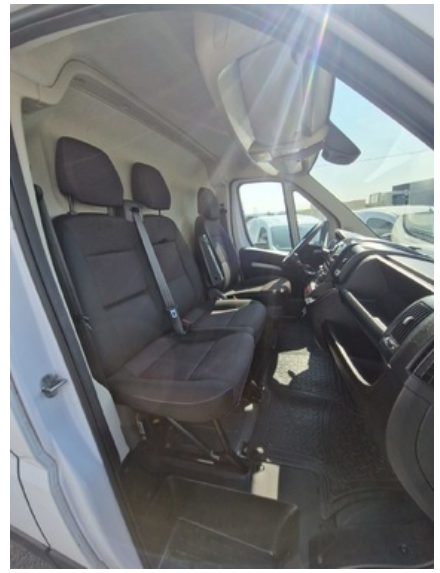

# PEUGEOT BOXER L2H2 3 PLACES CABINE - OCCASION

63 250 kms

Equipement cellule alimentaire en excellent état

Plancher refait à neuf lavable à grandes eaux

Montant HT :	16000,00 €
TVA à 19200% :	3072000,00 €
Montant TTC :	<u>3088000,00 €</u>